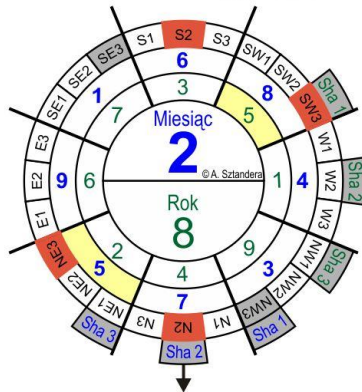

REMONTY 2019

I. 05.01.- 03.02. Bawół 乙丑

II. 04.02.- 05.03. Tygrys 丙寅

III. 06.03.- 04.04. Królik 丁卯

IV. 05.04.- 05.05. Smok 戊辰

V. 06.05.- 05.06. Wąż 己巳

VI. 06.06.- 06.07. Koń 庚午

VII. 07.07.- 07.08. Koza 辛未

VIII. 08.08.- 07.09. Małpa 壬申

IX. 08.09.- 07.10. Kogut 癸酉

X. 08.10.- 07.11. Pies 甲戌

XI. 08.11.- 06.12. Świnia 乙亥

XII. 07.12.- 05.01. Szczer 丙子