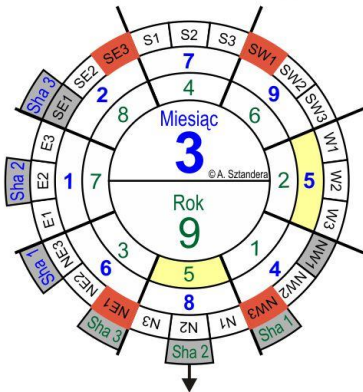

REMONTY 2019

I. 05.01.- 03.02. Bawół 乙丑

II. 04.02.- 05.03. Tygrys 丙寅

III. 06.03.- 04.04. Królik 丁卯

IV. 05.04.- 05.05. Smok 戊辰

V. 06.05.- 05.06. Wąż 己巳

VI. 06.06.- 06.07. Koń 庚午

VII. 07.07.- 07.08. Koza 辛未

VIII. 08.08.- 07.09. Małpa 壬申

IX. 08.09.- 07.10. Kogut 癸酉

X. 08.10.- 07.11. Pies 甲戌

XI. 08.11.- 06.12. Świnia 乙亥

XII. 07.12.- 05.01. Szczer 丙子