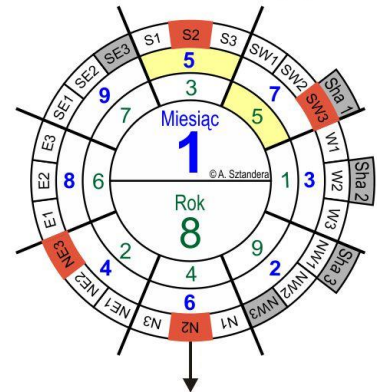

REMONTY 2019

I. 05.01.- 03.02. Bawół 乙丑

II. 04.02.- 05.03. Tygrys 丙寅

III. 06.03.- 04.04. Królik 丁卯

IV. 05.04.- 05.05. Smok 戊辰

V. 06.05.- 05.06. Wąż 己巳

VI. 06.06.- 06.07. Koń 庚午

VII. 07.07.- 07.08. Koza 辛未

VIII. 08.08.- 07.09. Małpa 壬申

IX. 08.09.- 07.10. Kogut 癸酉

X. 08.10.- 07.11. Pies 甲戌

XI. 08.11.- 06.12. Świnia 乙亥

XII. 07.12.- 05.01. Szczer 丙子