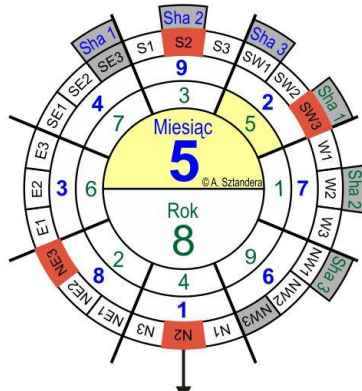

REMONTY 2019

I. 05.01.- 03.02. Bawół 乙丑

II. 04.02.- 05.03. Tygrys 丙寅

III. 06.03.- 04.04. Królik 丁卯

IV. 05.04.- 05.05. Smok 戊辰

V. 06.05.- 05.06. Wąż 己巳

VI. 06.06.- 06.07. Koń 庚午

VII. 07.07.- 07.08. Koza 辛未

VIII. 08.08.- 07.09. Małpa 壬申

IX. 08.09.- 07.10. Kogut 癸酉

X. 08.10.- 07.11. Pies 甲戌

XI. 08.11.- 06.12. Świnia 乙亥

XII. 07.12.- 05.01. Szczer 丙子