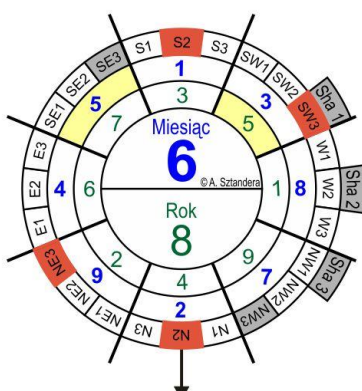

REMONTY 2019

I. 05.01.- 03.02. Bawół 乙丑

II. 04.02.- 05.03. Tygrys 丙寅

III. 06.03.- 04.04. Królik 丁卯

IV. 05.04.- 05.05. Smok 戊辰

V. 06.05.- 05.06. Wąż 己巳

VI. 06.06.- 06.07. Koń 庚午

VII. 07.07.- 07.08. Koza 辛未

VIII. 08.08.- 07.09. Małpa 壬申

IX. 08.09.- 07.10. Kogut 癸酉

X. 08.10.- 07.11. Pies 甲戌

XI. 08.11.- 06.12. Świnia 乙亥

XII. 07.12.- 05.01. Szczer 丙子