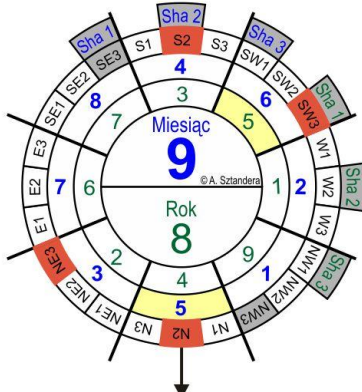

REMONTY 2019

I. 05.01.- 03.02. Bawół 乙丑

II. 04.02.- 05.03. Tygrys 丙寅

III. 06.03.- 04.04. Królik 丁卯

IV. 05.04.- 05.05. Smok 戊辰

V. 06.05.- 05.06. Wąż 己巳

VI. 06.06.- 06.07. Koń 庚午

VII. 07.07.- 07.08. Koza 辛未

VIII. 08.08.- 07.09. Małpa 壬申

IX. 08.09.- 07.10. Kogut 癸酉

X. 08.10.- 07.11. Pies 甲戌

XI. 08.11.- 06.12. Świnia 乙亥

XII. 07.12.- 05.01. Szczer 丙子