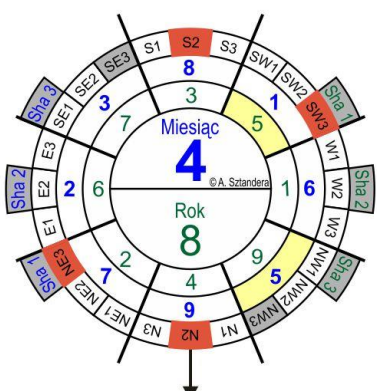

REMONTY 2019

I. 05.01.- 03.02. Bawół 乙丑

II. 04.02.- 05.03. Tygrys 丙寅

III. 06.03.- 04.04. Królik 丁卯

IV. 05.04.- 05.05. Smok 戊辰

V. 06.05.- 05.06. Wąż 己巳

VI. 06.06.- 06.07. Koń 庚午

VII. 07.07.- 07.08. Koza 辛未

VIII. 08.08.- 07.09. Małpa 壬申

IX. 08.09.- 07.10. Kogut 癸酉

X. 08.10.- 07.11. Pies 甲戌

XI. 08.11.- 06.12. Świnia 乙亥

XII. 07.12.- 05.01. Szczer 丙子