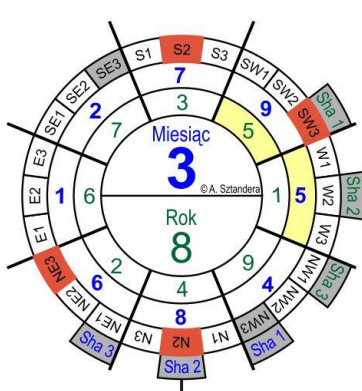

REMONTY 2019

I. 05.01.- 03.02. Bawół 乙丑

II. 04.02.- 05.03. Tygrys 丙寅

III. 06.03.- 04.04. Królik 丁卯

IV. 05.04.- 05.05. Smok 戊辰

V. 06.05.- 05.06. Wąż 己巳

VI. 06.06.- 06.07. Koń 庚午

VII. 07.07.- 07.08. Koza 辛未

VIII. 08.08.- 07.09. Małpa 壬申

IX. 08.09.- 07.10. Kogut 癸酉

X. 08.10.- 07.11. Pies 甲戌

XI. 08.11.- 06.12. Świnia 乙亥

XII. 07.12.- 05.01. Szczer 丙子