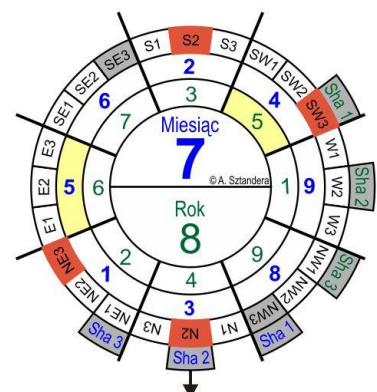

REMONTY 2019

I. 05.01.- 03.02. Bawół 乙丑

II. 04.02.- 05.03. Tygrys 丙寅

III. 06.03.- 04.04. Królik 丁卯

IV. 05.04.- 05.05. Smok 戊辰

V. 06.05.- 05.06. Wąż 己巳

VI. 06.06.- 06.07. Koń 庚午

VII. 07.07.- 07.08. Koza 辛未

VIII. 08.08.- 07.09. Małpa 壬申

IX. 08.09.- 07.10. Kogut 癸酉

X. 08.10.- 07.11. Pies 甲戌

XI. 08.11.- 06.12. Świnia 乙亥

XII. 07.12.- 05.01. Szczer 丙子