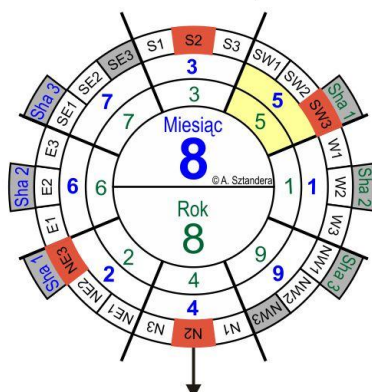

REMONTY 2019

I. 05.01.- 03.02. Bawół 乙丑

II. 04.02.- 05.03. Tygrys 丙寅

III. 06.03.- 04.04. Królik 丁卯

IV. 05.04.- 05.05. Smok 戊辰

V. 06.05.- 05.06. Wąż 己巳

VI. 06.06.- 06.07. Koń 庚午

VII. 07.07.- 07.08. Koza 辛未

VIII. 08.08.- 07.09. Małpa 壬申

IX. 08.09.- 07.10. Kogut 癸酉

X. 08.10.- 07.11. Pies 甲戌

XI. 08.11.- 06.12. Świnia 乙亥

XII. 07.12.- 05.01. Szczer 丙子