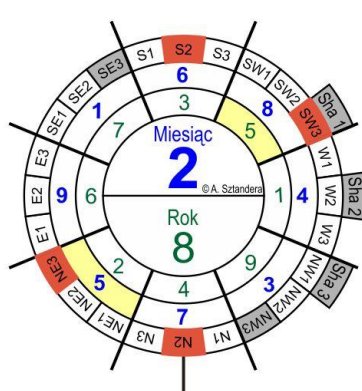

REMONTY 2019

I. 05.01.- 03.02. Bawół 乙丑

II. 04.02.- 05.03. Tygrys 丙寅

III. 06.03.- 04.04. Królik 丁卯

IV. 05.04.- 05.05. Smok 戊辰

V. 06.05.- 05.06. Wąż 己巳

VI. 06.06.- 06.07. Koń 庚午

VII. 07.07.- 07.08. Koza 辛未

VIII. 08.08.- 07.09. Małpa 壬申

IX. 08.09.- 07.10. Kogut 癸酉

X. 08.10.- 07.11. Pies 甲戌

XI. 08.11.- 06.12. Świnia 乙亥

XII. 07.12.- 05.01. Szczer 丙子