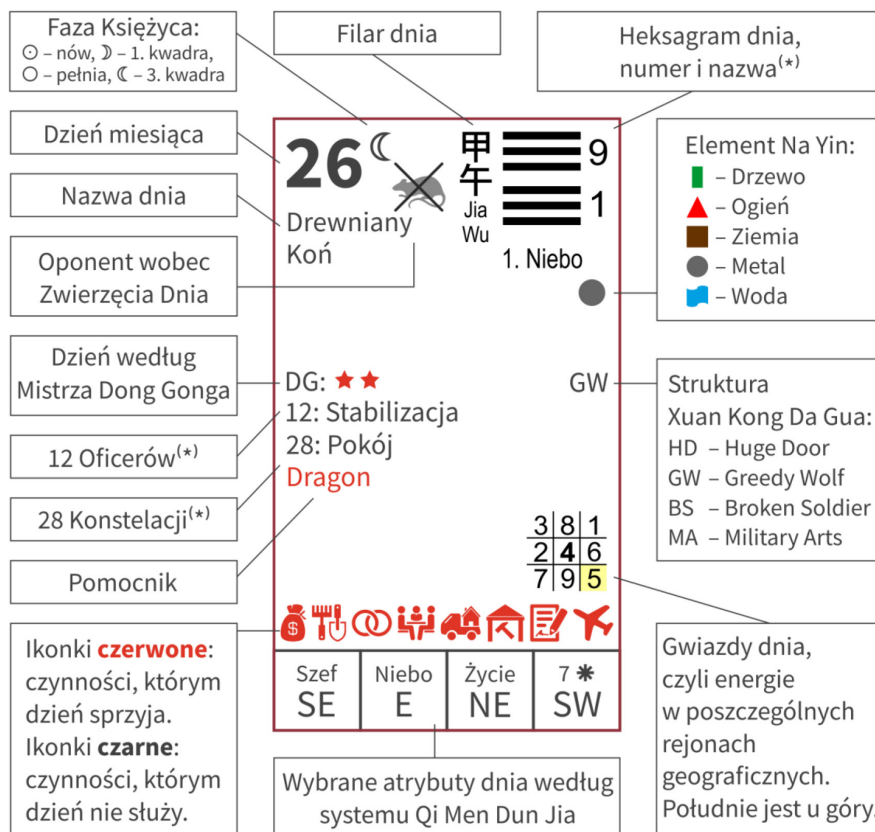

LEGENDA:

**Klasyfikacja Dong Gong:**

- ★★★★ - bardzo dobrze
- ★★★ - dobrze
- ★★ - średnio
- ★ - słabo
- ×× - niedobrze

Pomocnik:**Energia Wsparcia**

- Stońce** - działaj aktywnie (Yang)
- Księżyc** - działaj dyskretnie (Yin)
- Dragon** - pokonanie przeszkód
- Fortuna** - pomyślność, wygoda

Czynności:

-  - biznes, zakładanie firmy, zarabianie
-  - małżeństwo, zaręczyny
-  - prace ziemne, kopanie fundamentów, prace w ogrodzie
-  - remont, naprawa, budowa
-  - spotkania
-  - przeprowadzka
-  - podpisywanie umów
-  - podróż (w tym biznesowa), emigracja

Zwierzę

- | |
|--|
|  - Szczur ↔  - Koń |
|  - Bawół ↔  - Koza |
|  - Tygrys ↔  - Małpa |
|  - Królik ↔  - Kogut |
|  - Smok ↔  - Pies |
|  - Wąż ↔  - Świnia |
|  - Koń ↔  - Szczur |
|  - Koza ↔  - Bawół |
|  - Małpa ↔  - Tygrys |
|  - Kogut ↔  - Królik |
|  - Pies ↔  - Smok |
|  - Świnia ↔  - Wąż |